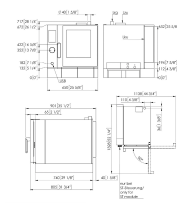

Übersicht

Eloma JOKER Heissluftdämpfer 6 x GN 1/1, MT-Steuerung, Mobile-Edition, Türanschlag links

Produktnummer: EL1110330024000000-EL2006906

Produktinformationen

Technische Daten

Abwasseranschluss:	DN40 (min. Ø innen: 36mm) für Festanschluss
Bemerkungen:	wir empfehlen zwingend einen Wasserfilter zu verwenden
Frischdampfsystem:	mit mobilen Wassertanks
Gerätetyp:	Mobile Edition
Kapazität:	5+1 GN 1/1
Optional gegen Aufpreis:	diverses Zubehör auf Anfrage
Position Bedienblenden:	rechts
Rostabstand mm:	67
Schutzklasse:	IPX5
Sicherungen A:	3 x 10
Steuerung:	MT-Steuerung
Volumen l:	96
Wasserzulauf/Dim [A] :	2 x G 3/4"
Elektroanschluss:	400V / 50Hz / 3N
Temperaturbereich °C:	+30/+300
Norm Innenausbau:	Gastronorm 1/1 B 325 x T 530 mm
Anschlussleistung:	7.8 kW
Material aussen:	Edelstahl
Material innen:	Edelstahl
Türanschlag:	links
Breite mm:	650
Tiefe mm:	805

Höhe mm:	672
Gewicht kg:	98