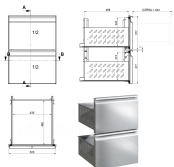

Übersicht

Aufpreis Schubladenmodul T680, 2 Schubladen 1/2 - 1/2

Produktnummer: 66257091

STUDIO 54
EXPERTISE IN REFRIGERATION

Beschreibung

Schubladenmodul für die einfachere Bedienung Ihres Kühlpults mit Korpus-tiefe 680 mm. Aufpreis anstelle einer Flügeltür.

Schubladen im Höhenverhältnis 1/2 zu 1/2.