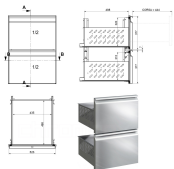

# Aufpreis Schubladenmodul T680, 2 Schubladen 1/2 - 1/2

Produktnummer: 66257091

**STUDIO** 54  
EXPERTISE IN REFRIGERATION

## Beschreibung

Schubladenmodul für die einfachere Bedienung Ihres Kühlpults mit Korpustiefe 680 mm. Aufpreis anstelle einer Flügeltür.

Schubladen im Höhenverhältnis 1/2 zu 1/2.