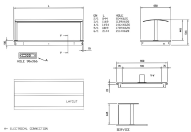

Übersicht

Warmbuffet SERVICE BROWN, 4 x GN 1/1

Produktnummer: SER-BROWN-4W

Optionen

Farbe

Hemlock nordique

Wenge dunkel