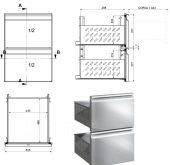

# Aufpreis Schubladenmodul T680, 2 Schubladen 1/2 - 1/2 für Kühlpult mit 1 T

**STUDIO** 54  
EXPERTISE IN REFRIGERATION

Produktnummer: 66257090

## Beschreibung

Schubladenmodul für die einfachere Bedienung Ihres Kühlpults mit Korpus-tiefe 680 mm. Aufpreis anstelle einer Flügeltür.

Schubladen im Höhenverhältnis 1/2 zu 1/2.