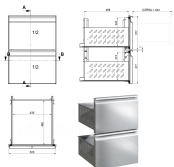

Übersicht

Aufpreis Schubladenmodul T680, 2 Schubladen 1/2 - 1/2 für Kühlpult mit 1 T

STUDIO 54
EXPERTISE IN REFRIGERATION

Produktnummer: 66257090

Beschreibung

Schubladenmodul für die einfachere Bedienung Ihres Kühlpults mit Korpus-tiefe 680 mm. Aufpreis anstelle einer Flügeltür.

Schubladen im Höhenverhältnis 1/2 zu 1/2.