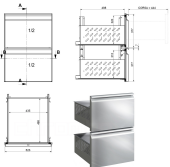

Übersicht

Aufpreis Schubladenmodul T680, 2 Schubladen 1/2 - 1/2 für Kühlpult mit 1 T

STUDIO 54
EXPERTISE IN REFRIGERATION

Produktnummer: 66257090

Beschreibung

Schubladenmodul für die einfachere Bedienung Ihres Kühlpults mit Korpus-tiefe 680 mm. Aufpreis anstelle einer Flügeltür.

Schubladen im Höhenverhältnis 1/2 zu 1/2.