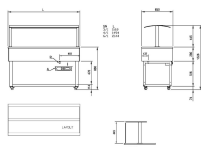

Übersicht

Warmbuffet ESSENCE BROWN, 4 x GN 1/1

Produktnummer: ES-BROWN-4H

Optionen

Farbe

Hemlock nordique

RAL special

Wenge dunkel