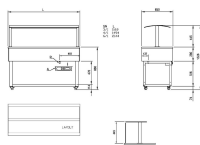

Optionen

Farbe

Hemlock nordique

RAL special

Wenge dunkel