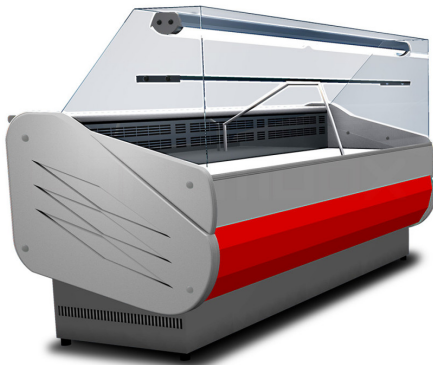

Übersicht

Frischwaretheke SALINA 80 V VD, 300 breit

Tecnodom

Produktnummer: S80300VVDCGROSSO

Optionen

Farbe

Blau

Gelb

Beschreibung

Die gekühlte Bedientheke mit der geraden Scheibe, ohne Deckblech.

- Ideal für enge Stellen
- Reduzierter Platzbedarf (nur 900 mm Tiefe)
- Italienische Technologie, Design und Produktion
- Einfache Installation
- Geringer Energieverbrauch und geringe Umweltbelastung
- Weißer vorlackierter atoxischer (für Lebensmittel geeignet) Stahlblechbehälter

Standardmässige Eigenschaften

- Thermogeformte und isolierte Seitenwände mit Seitenwand aus gehärtetem Glas (Dicke jeweils 40 mm)
- Elektronisches Bedienfeld
- Kühlraum mit Türen
- LED Deckenleuchte
- Arbeitsplatte aus Edelstahl
- Anzeigefläche aus ungiftigen, weiß lackierten, lebensmittelgeeigneten Stahlblechen
- Manuelle, herausnehmbare Kondensatverdampfungsschale
- Abtauen außerhalb des Zyklus

Technische Daten

Anzahl Türen Vorratsraum:	3
Auslagefläche m2:	1.66
Bedienseite:	standard: offen, optional: Schiebetüren
Beleuchtung:	LED
Gerätetyp:	SALINA 80 V
Kundenseite:	gerades Glas, Glas-Top, geschlossen
Tiefe der Auslagefläche mm:	560
Volumen Vorratsraum Liter:	498
Elektroanschluss:	230V / 50 Hz / 1N, steckerfertig mit Schweizer Adapter
Kühlung:	luftgekühlt, steckerfertig, zentralgekühlt
Temperaturbereich °C:	+3/+5
Anschlussleistung:	mit Aggregat: 1025 W / 4.2 A, ohne Aggregat: 210 W
geprüfte Umgebungstemperatur °C:	+ 25 (bei 60% Luftfeuchtigkeit)
Material aussen:	Stahlblech pulverlackiert, gehärtetes Glas
Material innen:	Stahlblech ungiftig pulverbeschichtet
Breite mm:	2960
Tiefe mm:	900
Höhe mm:	1262
Füsse:	4
Gewicht kg:	260 brutto