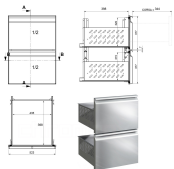

Übersicht

Aufpreis Schubladenmodul T580, 2 Schubladen 1/2 - 1/2 für Kühlpult mit 1 T

STUDIO 54
EXPERTISE IN REFRIGERATION

Produktnummer: 66257095

Beschreibung

Schubladenmodul für die einfachere Bedienung Ihres Kühlpults mit Korpustiefe 580 mm. Aufpreis anstelle einer Flügeltür.

Schubladen im Höhenverhältnis 1/2 zu 1/2.