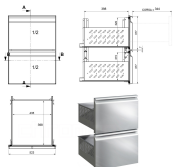

Übersicht

Aufpreis Schubladenmodul T580, 2 Schubladen 1/2 - 1/2 für Kühlpult mit 1 T

STUDIO⁵⁴
EXPERTISE IN REFRIGERATION

Produktnummer: 66257095

Beschreibung

Schubladenmodul für die einfachere Bedienung Ihres Kühlpults mit Korpus-tiefe 580 mm. Aufpreis anstelle einer Flügeltür.

Schubladen im Höhenverhältnis 1/2 zu 1/2.