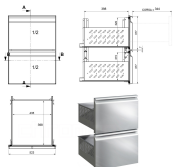

Übersicht

Aufpreis Schubladenmodul T580, 2 Schubladen 1/2 - 1/2 für Kühlpult mit 1 T

STUDIO 54
EXPERTISE IN REFRIGERATION

Produktnummer: 66257095

Beschreibung

Schubladenmodul für die einfachere Bedienung Ihres Kühlpults mit Korputiefe 580 mm. Aufpreis anstelle einer Flügeltür.

Schubladen im Höhenverhältnis 1/2 zu 1/2.