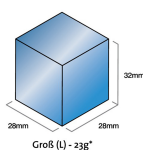

Übersicht

Eiswürfelmaschine HOSHIZAKI IM-30CNE-HC 26 kg/24h

HOSHIZAKI

Produktnummer: IM-30CNE-HC