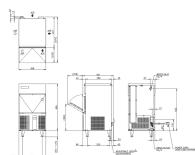

Übersicht

Eiswürfelmaschine HOSHIZAKI IM-30CNE-HC 26 kg/24h

HOSHIZAKI

Produktnummer: IM-30CNE-HC