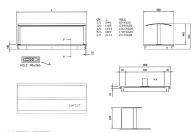

Übersicht

Warmbuffet SERVICE BROWN, 4 x GN 1/1

Produktnummer: SER-BROWN-4H

Optionen

Farbe

Hemlock nordique

Wenge dunkel