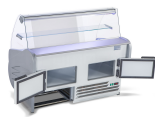

Übersicht

Frischwaretheke SALINA 80 V VD, 150 breit

Tecnodom

Produktnummer: S80150VVDSGBLU

Optionen

Farbe

Blau

Gelb

Beschreibung

Die gekühlte Bedientheke mit der geraden Scheibe, ohne Deckblech.

- Ideal für enge Stellen
- Reduzierter Platzbedarf (nur 900 mm Tiefe)
- Italienische Technologie, Design und Produktion
- Einfache Installation
- Geringer Energieverbrauch und geringe Umweltbelastung
- Weißer vorlackierter atoxischer (für Lebensmittel geeignet) Stahlblechbehälter

Standardmässige Eigenschaften

- Thermogeformte und isolierte Seitenwände mit Seitenwand aus gehärtetem Glas (Dicke jeweils 40 mm)
- Elektronisches Bedienfeld
- Kühlraum mit Türen
- LED Deckenleuchte
- Arbeitsplatte aus Edelstahl
- Anzeigefläche aus ungiftigen, weiß lackierten, lebensmittelgeeigneten Stahlblechen
- Manuelle, herausnehmbare Kondensatverdampfungsschale
- Abtauen außerhalb des Zyklus

Verfügbare Optionen

- Temperatureutrale Elemente für Waage oder Kasse
- transparente Schiebetüre zum Schliessen der Bedienseite
- Auslagefläche: Wärmeplatte, Holzrost für Brot, Bain-Marie

Produktinformationen