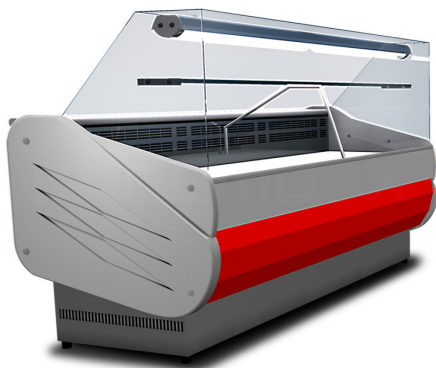

Übersicht

Frischwaretheke SALINA 80 V VD, 150 breit

Tecnodom

Produktnummer: S80150VVDSGBLU

Optionen

Farbe

Blau

Gelb

Beschreibung

Die gekühlte Bedientheke mit der geraden Scheibe, ohne Deckblech.

- Ideal für enge Stellen
- Reduzierter Platzbedarf (nur 900 mm Tiefe)
- Italienische Technologie, Design und Produktion
- Einfache Installation
- Geringer Energieverbrauch und geringe Umweltbelastung
- Weißer vorlackierter atoxischer (für Lebensmittel geeignet) Stahlblechbehälter

Standardmässige Eigenschaften

- Thermogeformte und isolierte Seitenwände mit Seitenwand aus gehärtetem Glas (Dicke jeweils 40 mm)
- Elektronisches Bedienfeld
- Kühlraum mit Türen
- LED Deckenleuchte
- Arbeitsplatte aus Edelstahl
- Anzeigefläche aus ungiftigen, weiß lackierten, lebensmittelgeeigneten Stahlblechen
- Manuelle, herausnehmbare Kondensatverdampfungsschale
- Abtauen außerhalb des Zyklus

Technische Daten

Anzahl Türen Vorratsraum:	2
Auslagefläche m2:	0.83
Bedienseite:	standard: offen, optional: Schiebetüren
Beleuchtung:	LED
Gerätetyp:	SALINA 80 V
Kundenseite:	gerades Glas, Glas-Top, geschlossen
Tiefe der Auslagefläche mm:	560
Volumen Vorratsraum Liter:	249
Elektroanschluss:	230V / 50 Hz / 1N, steckerfertig mit Schweizer Adapter
Kühlung:	luftgekühlt, steckerfertig, zentralgekühlt
Temperaturbereich °C:	+3/+5
Anschlussleistung:	mit Aggregat: 663 W / 2.61 A, ohne Aggregat: 110 W
geprüfte Umgebungstemperatur °C:	+ 25 (bei 60% Luftfeuchtigkeit)
Material aussen:	Stahlblech pulverlackiert, gehärtetes Glas
Material innen:	Stahlblech ungiftig pulverbeschichtet
Breite mm:	1520
Tiefe mm:	900
Höhe mm:	1262
Füsse:	4
Gewicht kg:	150 brutto