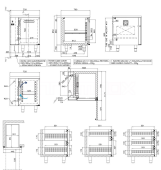

Übersicht

Kühltisch DAIQUIRI Basic Line GN 1/1, mit Tischblatt B 720 mm, zentralgekühlt

STUDIO 54
EXPERTISE IN REFRIGERATION

Produktnummer: 66130200

Beschreibung

Die 700 mm tiefen Kühltische der Linie DAIQUIRI Basic-Line GN sind konzipiert für Arbeitsbereiche mit Gastro-Norm-Massen. Die Aluminium-Handgriffe sind in der Türe oder dem Schubladenstock eingesetzt, was ein gutes Preis-Leistungs-Verhältnis ermöglicht. Der Kühltisch enthält pro Türe einen Gitterrost mit Befestigung an den Zahnstangen. Das korrekte Einstellen und Regeln der Temperatur des Kühltisches wird über eine digitale Steuerung geregelt. Für die einfache Reinigung und Langlebigkeit des Kühltisches ist ebenfalls gesorgt. Er ist innen und aussen aus einfach zu reinigendem Chromstahl AISI 304 angefertigt und entspricht den CE- und Hygienevorschriften der EU. Die Isolation ist aus FCKW-freien Materialien hergestellt, die den aktuellen Umweltgesetzen entsprechen. Die Türen mit Magnetdichtungen ermöglichen einfaches Schliessen und garantieren, dass die Kälte im Kühltisch drin bleibt.

ohne Tischblatt
Tischblatt mit Aufkantung
mit Kühlaggregat

Produktinformationen

Technische Daten

Anzahl Kühlfächer:	1
Gerätetyp:	BASIC LINE DAIQUIRI
Gewicht kg brutto/netto:	64 / 42
Kältemittel:	R134A
Tauwasserverdunstung:	nein, Ablauf am Boden
Tischblatt:	Edelstahl
Elektroanschluss:	230V / 50Hz / 1N
Kühlung:	Umluft, zentralgekühlt
Temperaturbereich °C:	0/+8
Thermostat:	digital
Norm Innenausbau:	Gastronorm 1/1 B 325 x T 530 mm
Abtauung:	automatisch durch Kompressorstop
geprüfte Umgebungstemperatur °C:	+ 40 (bei 40% Luftfeuchtigkeit)
Kälteleistung:	378 W
Isolierung mm:	50
Material aussen:	Edelstahl AISI 304
Material innen:	Edelstahl AISI 304 mit abgerundeten Ecken
Türe:	Edelstahl
Türanschlag:	rechts / links
Türdichtung:	magnetisch
im Lieferumfang enthalten:	pro Kühlfach 1 Rost GN 1/1 530 x 325 mm mit 1 Paar 'U'-Schienen
Breite mm:	720

Tiefe mm:	700
Höhe mm:	850
Füsse:	4