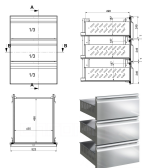

Übersicht

Aufpreis Schubladenmodul T680, 3 Schubladen 1/3 - 1/3 - 1/3

Produktnummer: 66257101

STUDIO⁵⁴
EXPERTISE IN REFRIGERATION

Beschreibung

Schubladenmodul für die einfachere Bedienung Ihres Kühlpults. Aufpreis anstelle einer Flügeltür.

3 Schubladen mit gleicher Höhe.