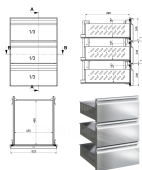

Übersicht

Aufpreis Schubladenmodul T680, 3 Schubladen 1/3 - 1/3 - 1/3

Produktnummer: 66257101

STUDIO 54
EXPERTISE IN REFRIGERATION

Beschreibung

Schubladenmodul für die einfachere Bedienung Ihres Kühlpults. Aufpreis anstelle einer Flügeltür.

3 Schubladen mit gleicher Höhe.