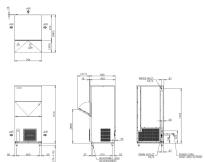

Übersicht

Eiswürfelmaschine HOSHIZAKI IM-240NE HC-23 180 kg/24h

HOSHIZAKI

Produktnummer: IM-240NE-HC-23