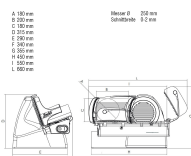

Übersicht

Aufschnittmaschine Berkel HOME LINE 250 elektrisch

Berkel

Produktnummer: BK-HL250R

Optionen

Farbe

Rot

Schwarz