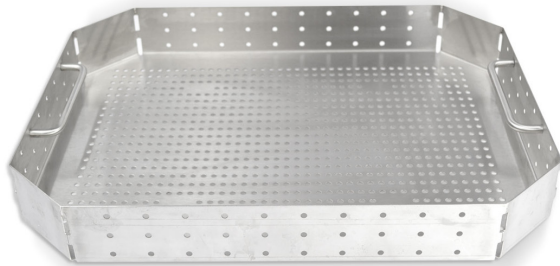

Übersicht

Schmutzauffangsieb CNS für Becken 500 x 400 mm

Produktnummer: 9021361

Beschreibung

Rand und Boden gelocht, Ecken abgeschrägt. Mit seitlichen Griffen und 4 Kunststoff-Füssen.

Passend zu Zulauf-tischen mit Becken

Produktinformationen

Technische Daten

Breite mm:	480
Tiefe mm:	380
Höhe mm:	60/106