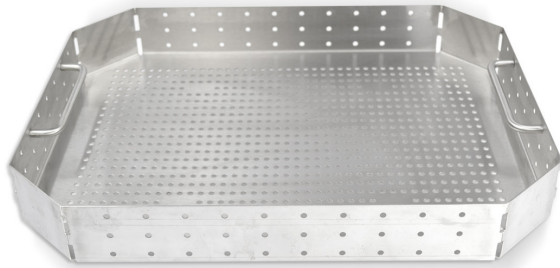

Übersicht

Schmutzauffangsieb CNS für Becken 500 x 400 mm

Produktnummer: 9021361

Beschreibung

Rand und Boden gelocht, Ecken abgeschrägt. Mit seitlichen Griffen und 4 Kunststoff-Füssen.

Passend zu Zulaufischen mit Becken

Produktinformationen

Technische Daten

Breite mm:	480
Tiefe mm:	380
Höhe mm:	60/106