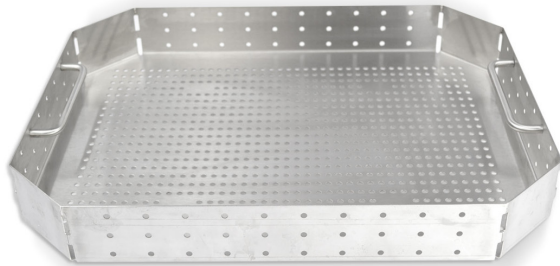

Übersicht

Schmutzauffangsieb CNS für Becken 500 x 400 mm

Produktnummer: 9021361

Beschreibung

Rand und Boden gelocht, Ecken abgeschrägt. Mit seitlichen Griffen und 4 Kunststoff-Füssen.

Passend zu Zulaufischen mit Becken

Produktinformationen

Technische Daten

Breite mm:	480
Tiefe mm:	380
Höhe mm:	60/106