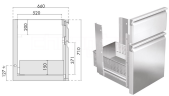

Übersicht

Aufpreis Schubladenmodul H710, 1/3 - 2,1m zu Saladette GN-PREMIUM

STUDIO 54
EXPERTISE IN REFRIGERATION

Produktnummer: 66257171