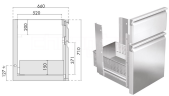

# Aufpreis Schubladenmodul H710, 1/3 - 2,1m zu Saladette GN-PREMIUM

**STUDIO** 54  
EXPERTISE IN REFRIGERATION

Produktnummer: 66257171

## Beschreibung

Schubladenmodul für die einfachere Bedienung Ihrer Saladette mit Höhe 710 mm. Aufpreis anstelle einer Flügeltür.