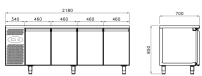

Übersicht

Kühltisch DAIQUIRI Basic Line GN 1/1, ohne Tischblatt B 2180 mm, steckerfertig

STUDIO 54
EXPERTISE IN REFRIGERATION

Produktnummer: 66130097

Beschreibung

Die 700 mm tiefen Kühltische der Linie DAIQUIRI Basic-Line GN sind konzipiert für Arbeitsbereiche mit Gastro-Norm-Massen. Die Aluminium-Handgriffe sind in der Türe oder dem Schubladenstock eingesetzt, was ein gutes Preis-Leistungs-Verhältnis ermöglicht. Der Kühltisch enthält pro Tür einen Gitterrost mit Befestigung an den Zahnstangen. Das korrekte Einstellen und Regeln der Temperatur des Kühltisches wird über eine digitale Steuerung geregelt. Für die einfache Reinigung und Langlebigkeit des Kühltisches ist ebenfalls gesorgt. Er ist innen und aussen aus einfach zu reinigendem Chromstahl AISI 304 angefertigt und entspricht den CE- und Hygienevorschriften der EU. Die Isolation ist aus FCKW-freien Materialien hergestellt, die den aktuellen Umweltgesetzen entsprechen. Die Türen mit Magnetdichtungen ermöglichen einfaches Schliessen und garantieren, dass die Kälte im Kühltisch drin bleibt.

mit Tischblatt
mit Tischblatt und Aufkantung
zentralgekühlt

Produktinformationen

Technische Daten

Anzahl Kühlfächer:	4
Gerätetyp:	BASIC LINE DAIQUIRI
Gewicht kg brutto/netto:	157 / 125
Kältemittel:	R290
Tauwasserverdunstung:	ja
Tischblatt:	ohne
Elektroanschluss:	230V / 50Hz / 1N
Kühlung:	Umluft, steckerfertig
Temperaturbereich °C:	0/+8
Thermostat:	digital
Norm Innenausbau:	Gastronorm 1/1 B 325 x T 530 mm
Abtauung:	automatisch durch Kompressorstop
Anschlussleistung:	323 W / 2.42 A
geprüfte Umgebungstemperatur °C:	+ 40 (bei 40% Luftfeuchtigkeit)
Kälteleistung:	499 W
Isolierung mm:	50
Material aussen:	Edelstahl AISI 304
Material innen:	Edelstahl AISI 304 mit abgerundeten Ecken
Türe:	Edelstahl
Türanschlag:	rechts / links
Türdichtung:	magnetisch
im Lieferumfang enthalten:	pro Kühlfach 1 Rost GN 1/1 530 x 325 mm mit 1 Paar 'U'-Schienen

Breite mm:	2180
Tiefe mm:	700
Höhe mm:	810
Füsse:	5