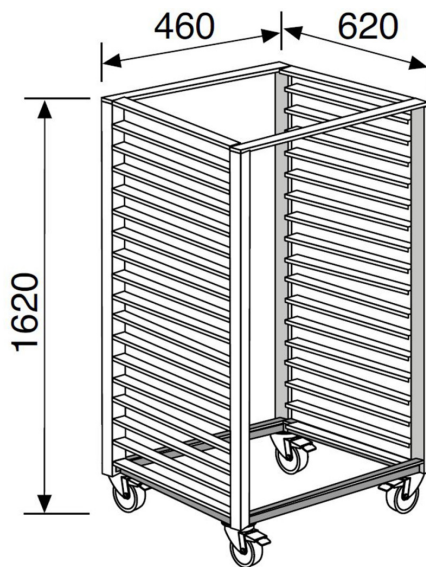

# Hordenwagen/Trolley 20 x Bäckereinorm 600 x 800

Everlasting

Produktnummer: AV0C21

## Beschreibung

Hordenwagen 20 x Bäckereinorm 600 x 800

### Technische Daten

Material aussen:	Edelstahl AISI 304
Breite mm:	660
Tiefe mm:	820
Höhe mm:	1620