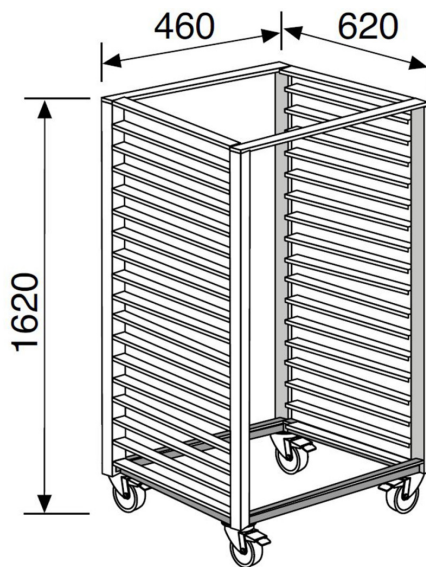

Übersicht

Hordenwagen/Trolley 20 x Bäckereinorm 600 x 800

Everlasting

Produktnummer: AV0C21

Beschreibung

Hordenwagen 20 x Bäckereinorm 600 x 800

Produktinformationen

Technische Daten

Material aussen:	Edelstahl AISI 304
Breite mm:	660
Tiefe mm:	820
Höhe mm:	1620