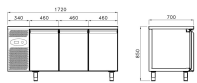

## Beschreibung

Die 700 mm tiefen Kühltische der Linie DAIQUIRI Basic-Line GN sind konzipiert für Arbeitsbereiche mit Gastro-Norm-Massen. Die Aluminium-Handgriffe sind in der Türe oder dem Schubladenstock eingesetzt, was ein gutes Preis-Leistungs-Verhältnis ermöglicht. Der Kühltisch enthält pro Tür einen Gitterrost mit Befestigung an den Zahnstangen. Das korrekte Einstellen und Regeln der Temperatur des Kühltisches wird über eine digitale Steuerung geregelt. Für die einfache Reinigung und Langlebigkeit des Kühltisches ist ebenfalls gesorgt. Er ist innen und aussen aus einfach zu reinigendem Chromstahl AISI 304 angefertigt und entspricht den CE- und Hygienevorschriften der EU. Die Isolation ist aus FCKW-freien Materialien hergestellt, die den aktuellen Umweltgesetzen entsprechen. Die Türen mit Magnetdichtungen ermöglichen einfaches Schliessen und garantieren, dass die Kälte im Kühltisch drin bleibt.

### Technische Daten

Anzahl Kühlfächer:	3
Gerätetyp:	BASIC LINE DAIQUIRI
Gewicht kg brutto/netto:	137 / 110
Kältemittel:	R290
Tauwasserverdunstung:	ja
Tischblatt:	ohne
Elektroanschluss:	230V / 50Hz / 1N
Kühlung:	Umluft, steckerfertig
Temperaturbereich °C:	0/+8
Thermostat:	digital
Norm Innenausbau:	Gastronorm 1/1 B 325 x T 530 mm
Abtauung:	automatisch durch Kompressorstop
Anschlussleistung:	201 W / 1.4 A
geprüfte Umgebungstemperatur °C:	+ 40 ( bei 40% Luftfeuchtigkeit)
Kälteleistung:	301 W
Isolierung mm:	50
Material aussen:	Edelstahl AISI 304
Material innen:	Edelstahl AISI 304 mit abgerundeten Ecken
Türe:	Edelstahl
Türanschlag:	rechts / links
Türdichtung:	magnetisch
im Lieferumfang enthalten:	pro Kühlfach 1 Rost GN 1/1 530 x 325 mm mit 1 Paar 'U'-Schienen

<b>Breite mm:</b>	1720
<b>Tiefe mm:</b>	700
<b>Höhe mm:</b>	810
<b>Füsse:</b>	4