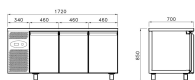

Übersicht

Kühltisch DAIQUIRI Basic Line GN 1/1, ohne Tischblatt B 1720 mm, steckerfertig

STUDIO 54
EXPERTISE IN REFRIGERATION

Produktnummer: 66130057

Beschreibung

Die 700 mm tiefen Kühltische der Linie DAIQUIRI Basic-Line GN sind konzipiert für Arbeitsbereiche mit Gastro-Norm-Massen. Die Aluminium-Handgriffe sind in der Türe oder dem Schubladenstock eingesetzt, was ein gutes Preis-Leistungs-Verhältnis ermöglicht. Der Kühltisch enthält pro Tür einen Gitterrost mit Befestigung an den Zahnstangen. Das korrekte Einstellen und Regeln der Temperatur des Kühltisches wird über eine digitale Steuerung geregelt. Für die einfache Reinigung und Langlebigkeit des Kühltisches ist ebenfalls gesorgt. Er ist innen und aussen aus einfach zu reinigendem Chromstahl AISI 304 angefertigt und entspricht den CE- und Hygienevorschriften der EU. Die Isolation ist aus FCKW-freien Materialien hergestellt, die den aktuellen Umweltgesetzen entsprechen. Die Türen mit Magnetdichtungen ermöglichen einfaches Schliessen und garantieren, dass die Kälte im Kühltisch drin bleibt.

mit Tischblatt
mit Tischblatt und Aufkantung
zentralgekühlt

Produktinformationen

Technische Daten

Anzahl Kühlfächer:	3
Gerätetyp:	BASIC LINE DAIQUIRI
Gewicht kg brutto/netto:	137 / 110
Kältemittel:	R290
Tauwasserverdunstung:	ja
Tischblatt:	ohne
Elektroanschluss:	230V / 50Hz / 1N
Kühlung:	Umluft, steckerfertig
Temperaturbereich °C:	0/+8
Thermostat:	digital
Norm Innenausbau:	Gastronorm 1/1 B 325 x T 530 mm
Abtauung:	automatisch durch Kompressorstop
Anschlussleistung:	201 W / 1.4 A
geprüfte Umgebungstemperatur °C:	+ 40 (bei 40% Luftfeuchtigkeit)
Kälteleistung:	301 W
Isolierung mm:	50
Material aussen:	Edelstahl AISI 304
Material innen:	Edelstahl AISI 304 mit abgerundeten Ecken
Türe:	Edelstahl
Türanschlag:	rechts / links
Türdichtung:	magnetisch
im Lieferumfang enthalten:	pro Kühlfach 1 Rost GN 1/1 530 x 325 mm mit 1 Paar 'U'-Schienen

Breite mm:	1720
Tiefe mm:	700
Höhe mm:	810
Füsse:	4