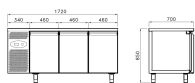

Übersicht

Kühltisch DAIQUIRI Basic Line GN 1/1, mit Tischblatt B 1720 mm, steckerfertig

STUDIO 54
EXPERTISE IN REFRIGERATION

Produktnummer: 66130055

Beschreibung

Die 700 mm tiefen Kühltische der Linie DAIQUIRI Basic-Line GN sind konzipiert für Arbeitsbereiche mit Gastro-Norm-Massen. Die Aluminium-Handgriffe sind in der Türe oder dem Schubladenstock eingesetzt, was ein gutes Preis-Leistungs-Verhältnis ermöglicht. Der Kühltisch enthält pro Tür einen Gitterrost mit Befestigung an den Zahnstangen. Das korrekte Einstellen und Regeln der Temperatur des Kühltisches wird über eine digitale Steuerung geregelt. Für die einfache Reinigung und Langlebigkeit des Kühltisches ist ebenfalls gesorgt. Er ist innen und aussen aus einfach zu reinigendem Chromstahl AISI 304 angefertigt und entspricht den CE- und Hygienevorschriften der EU. Die Isolation ist aus FCKW-freien Materialien hergestellt, die den aktuellen Umweltgesetzen entsprechen. Die Türen mit Magnetdichtungen ermöglichen einfaches Schliessen und garantieren, dass die Kälte im Kühltisch drin bleibt.

ohne Tischblatt
Tischblatt mit Aufkantung
zentralgekühlt

Produktinformationen

Technische Daten

Anzahl Kühlfächer:	3
Gerätetyp:	BASIC LINE DAIQUIRI
Gewicht kg brutto/netto:	137 / 110
Kältemittel:	R290
Tauwasserverdunstung:	ja
Tischblatt:	Edelstahl
Elektroanschluss:	230V / 50Hz / 1N
Kühlung:	Umluft, steckerfertig
Temperaturbereich °C:	0/+8
Thermostat:	digital
Norm Innenausbau:	Gastronorm 1/1 B 325 x T 530 mm
Abtauung:	automatisch durch Kompressorstop
Anschlussleistung:	201 W / 1.4 A
geprüfte Umgebungstemperatur °C:	+ 40 (bei 40% Luftfeuchtigkeit)
Kälteleistung:	301 W
Isolierung mm:	50
Material aussen:	Edelstahl AISI 304
Material innen:	Edelstahl AISI 304 mit abgerundeten Ecken
Türe:	Edelstahl
Türanschlag:	rechts / links
Türdichtung:	magnetisch
im Lieferumfang enthalten:	pro Kühlfach 1 Rost GN 1/1 530 x 325 mm mit 1 Paar 'U'-Schienen

Breite mm:	1720
Tiefe mm:	700
Höhe mm:	850
Füsse:	4