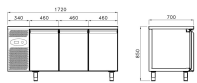

Übersicht

Kühltisch DAIQUIRI Basic Line GN 1/1, mit Tischblatt B 1720 mm, steckerfertig

STUDIO 54
EXPERTISE IN REFRIGERATION

Produktnummer: 66130055

Beschreibung

Die 700 mm tiefen Kühltische der Linie DAIQUIRI Basic-Line GN sind konzipiert für Arbeitsbereiche mit Gastro-Norm-Massen. Die Aluminium-Handgriffe sind in der Türe oder dem Schubladenstock eingesetzt, was ein gutes Preis-Leistungs-Verhältnis ermöglicht. Der Kühltisch enthält pro Tür einen Gitterrost mit Befestigung an den Zahnstangen. Das korrekte Einstellen und Regeln der Temperatur des Kühltisches wird über eine digitale Steuerung geregelt. Für die einfache Reinigung und Langlebigkeit des Kühltisches ist ebenfalls gesorgt. Er ist innen und aussen aus einfach zu reinigendem Chromstahl AISI 304 angefertigt und entspricht den CE- und Hygienevorschriften der EU. Die Isolation ist aus FCKW-freien Materialien hergestellt, die den aktuellen Umweltgesetzen entsprechen. Die Türen mit Magnetdichtungen ermöglichen einfaches Schliessen und garantieren, dass die Kälte im Kühltisch drin bleibt.

ohne Tischblatt
Tischblatt mit Aufkantung
zentralgekühlt

Produktinformationen

Technische Daten

Anzahl Kühlfächer:	3
Gerätetyp:	BASIC LINE DAIQUIRI
Gewicht kg brutto/netto:	137 / 110
Kältemittel:	R290
Tauwasserverdunstung:	ja
Tischblatt:	Edelstahl
Elektroanschluss:	230V / 50Hz / 1N
Kühlung:	Umluft, steckerfertig
Temperaturbereich °C:	0/+8
Thermostat:	digital
Norm Innenausbau:	Gastronorm 1/1 B 325 x T 530 mm
Abtauung:	automatisch durch Kompressorstop
Anschlussleistung:	201 W / 1.4 A
geprüfte Umgebungstemperatur °C:	+ 40 (bei 40% Luftfeuchtigkeit)
Kälteleistung:	301 W
Isolierung mm:	50
Material aussen:	Edelstahl AISI 304
Material innen:	Edelstahl AISI 304 mit abgerundeten Ecken
Türe:	Edelstahl
Türanschlag:	rechts / links
Türdichtung:	magnetisch
im Lieferumfang enthalten:	pro Kühlfach 1 Rost GN 1/1 530 x 325 mm mit 1 Paar 'U'-Schienen

Breite mm:	1720
Tiefe mm:	700
Höhe mm:	850
Füsse:	4