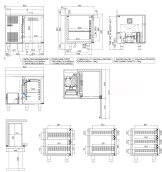

# Kühltisch DAIQUIRI Basic Line GN 1/1, mit Tischblatt und Aufkantung B 920 mm steckerfertig

**STUDIO**<sup>54</sup>  
EXPERTISE IN REFRIGERATION

Produktnummer: 66130006

## Beschreibung

Die 700 mm tiefen Kühltische der Linie DAIQUIRI Basic-Line GN sind konzipiert für Arbeitsbereiche mit Gastro-Norm-Massen. Die Aluminium-Handgriffe sind in der Türe oder dem Schubladenstock eingesetzt, was ein gutes Preis-Leistungs-Verhältnis ermöglicht. Der Kühltisch enthält pro Tür einen Gitterrost mit Befestigung an den Zahnstangen. Das korrekte Einstellen und Regeln der Temperatur des Kühltisches wird über eine digitale Steuerung geregelt. Für die einfache Reinigung und Langlebigkeit des Kühltisches ist ebenfalls gesorgt. Er ist innen und aussen aus einfach zu reinigendem Chromstahl AISI 304 angefertigt und entspricht den CE- und Hygienevorschriften der EU. Die Isolation ist aus FCKW-freien Materialien hergestellt, die den aktuellen Umweltgesetzen entsprechen. Die Türen mit Magnetdichtungen ermöglichen einfaches Schliessen und garantieren, dass die Kälte im Kühltisch drin bleibt.

### Technische Daten

Anzahl Kühlfächer:	1
Gerätetyp:	BASIC LINE DAIQUIRI
Gewicht kg brutto/netto:	82 / 60
Kältemittel:	R290
Tauwasserverdunstung:	ja
Tischblatt:	Edelstahl
Elektroanschluss:	230V / 50Hz / 1N
Kühlung:	Umluft, steckerfertig
Temperaturbereich °C:	0/+8
Thermostat:	digital
Norm Innenausbau:	Gastronorm 1/1 B 325 x T 530 mm
Abtauung:	automatisch durch Kompressorstop
Anschlussleistung:	195 W / 1.32 A
geprüfte Umgebungstemperatur °C:	+ 40 ( bei 40% Luftfeuchtigkeit)
Kälteleistung:	315 W
Isolierung mm:	50
Material aussen:	Edelstahl AISI 304
Material innen:	Edelstahl AISI 304 mit abgerundeten Ecken
Türe:	Edelstahl
Türanschlag:	rechts / links
Türdichtung:	magnetisch
im Lieferumfang enthalten:	pro Kühlfach 1 Rost GN 1/1 530 x 325 mm mit 1 Paar 'U'-Schienen

<b>Breite mm:</b>	920
<b>Tiefe mm:</b>	700
<b>Höhe mm:</b>	850 + 100
<b>Füsse:</b>	6