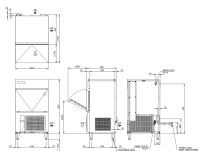

Übersicht

Eiswürfelmaschine HOSHIZAKI IM-45NE HC 42 kg/24h

HOSHIZAKI

Produktnummer: IM-45NE-HC