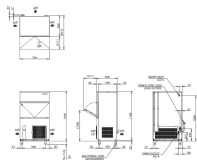

Übersicht

Eiswürfelmaschine HOSHIZAKI IM-130NE HC-32 100 kg/24h

HOSHIZAKI

Produktnummer: IM-130NE-HC-32

Beschreibung

Leistungsfähige Eiswürfelmaschine für Eiswürfelgrösse XL.

Diese Eiswürfelmaschine hebt sich von seinen Mitbewerbern durch ihre Langlebigkeit und Zuverlässigkeit ab. Speziell die Eiswürfeltemperatur von -25°C wird Sie begeistern, denn dies verhindert das Verwässern der Getränke, wodurch der volle Geschmack bis zum letzten Schluck garantiert wird.

Technische Daten

Einbaufähig:	nein
Eisform:	Würfel
Eisgrößen mm:	32 x 32 x 32
Eisproduktion ca. kg/24 h:	100
Gewicht kg brutto/netto:	85 / 76
Kältemittel:	R290
Vorratsbehälter kg:	50
Wurf pro Zyklus:	80 Stk. in ca. 20 Min.
Elektroanschluss:	1/220 - 240V/50Hz
Kühlung:	luftgekühlt, steckerfertig
Anschlussleistung:	0.615 kW
geprüfte Umgebungstemperatur °C:	+ 5 bis + 40
Breite mm:	704
Tiefe mm:	506
Höhe mm:	1200
Füsse:	70-110 mm extra