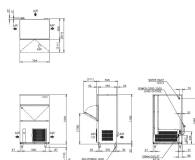

Übersicht

Eiswürfelmaschine HOSHIZAKI IM-130NE HC-32 100 kg/24h

HOSHIZAKI

Produktnummer: IM-130NE-HC-32