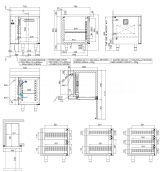

Übersicht

Kühltisch DAIQUIRI Basic Line GN 1/1, mit Tischblatt und Aufkantung B 920 mm zentralgekühlt

STUDIO⁵⁴
EXPERTISE IN REFRIGERATION

Produktnummer: 66130202

Beschreibung

Die 700 mm tiefen Kühltische der Linie DAIQUIRI Basic-Line GN sind konzipiert für Arbeitsbereiche mit Gastro-Norm-Massen. Die Aluminium-Handgriffe sind in der Türe oder dem Schubladenstock eingesetzt, was ein gutes Preis-Leistungs-Verhältnis ermöglicht. Der Kühltisch enthält pro Tür einen Gitterrost mit Befestigung an den Zahnstangen. Das korrekte Einstellen und Regeln der Temperatur des Kühltisches wird über eine digitale Steuerung geregelt. Für die einfache Reinigung und Langlebigkeit des Kühltisches ist ebenfalls gesorgt. Er ist innen und aussen aus einfach zu reinigendem Chromstahl AISI 304 angefertigt und entspricht den CE- und Hygienevorschriften der EU. Die Isolation ist aus FCKW-freien Materialien hergestellt, die den aktuellen Umweltgesetzen entsprechen. Die Türen mit Magnetdichtungen ermöglichen einfaches Schliessen und garantieren, dass die Kälte im Kühltisch drin bleibt.

ohne Tischblatt
Tischblatt ohne Aufkantung
mit Kühlaggregat

Produktinformationen

Technische Daten

Anzahl Kühlfächer:	1
Gerätetyp:	BASIC LINE DAIQUIRI
Gewicht kg brutto/netto:	64 / 42
Kältemittel:	R134A
Tauwasserverdunstung:	nein, Ablauf am Boden
Tischblatt:	Edelstahl mit Aufkantung
Elektroanschluss:	230V / 50Hz / 1N
Kühlung:	Umluft, zentralgekühlt
Temperaturbereich °C:	0/+8
Thermostat:	digital
Norm Innenausbau:	Gastronorm 1/1 B 325 x T 530 mm
Abtauung:	automatisch durch Kompressorstop
geprüfte Umgebungstemperatur °C:	+ 40 (bei 40% Luftfeuchtigkeit)
Isolierung mm:	50
Material aussen:	Edelstahl AISI 304
Türe:	Edelstahl
Türanschlag:	rechts / links
Türdichtung:	magnetisch
im Lieferumfang enthalten:	pro Kühlfach 1 Rost GN 1/1 530 x 325 mm mit 1 Paar 'U'-Schienen
Breite mm:	720
Tiefe mm:	700
Höhe mm:	850 + 100