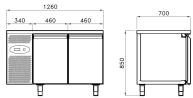

Übersicht

Kühltisch DAIQUIRI Basic Line GN 1/1, mit Tischblatt B 1260 mm, steckerfertig

STUDIO 54
EXPERTISE IN REFRIGERATION

Produktnummer: 66130015

Beschreibung

Die 700 mm tiefen Kühltische der Linie DAIQUIRI Basic-Line GN sind konzipiert für Arbeitsbereiche mit Gastro-Norm-Massen. Die Aluminium-Handgriffe sind in der Türe oder dem Schubladenstock eingesetzt, was ein gutes Preis-Leistungs-Verhältnis ermöglicht. Der Kühltisch enthält pro Tür einen Gitterrost mit Befestigung an den Zahnstangen. Das korrekte Einstellen und Regeln der Temperatur des Kühltisches wird über eine digitale Steuerung geregelt. Für die einfache Reinigung und Langlebigkeit des Kühltisches ist ebenfalls gesorgt. Er ist innen und aussen aus einfach zu reinigendem Chromstahl AISI 304 angefertigt und entspricht den CE- und Hygienevorschriften der EU. Die Isolation ist aus FCKW-freien Materialien hergestellt, die den aktuellen Umweltgesetzen entsprechen. Die Türen mit Magnetdichtungen ermöglichen einfaches Schliessen und garantieren, dass die Kälte im Kühltisch drin bleibt.

ohne Tischblatt
Tischblatt mit Aufkantung
zentralgekühlt

Produktinformationen

Technische Daten

Anzahl Kühlfächer:	2
Gerätetyp:	BASIC LINE DAIQUIRI
Gewicht kg brutto/netto:	102 / 80
Kältemittel:	R290
Tauwasserverdunstung:	ja
Tischblatt:	Edelstahl
Elektroanschluss:	230V / 50Hz / 1N
Kühlung:	Umluft, steckerfertig
Temperaturbereich °C:	0/+8
Thermostat:	digital
Norm Innenausbau:	Gastronorm 1/1 B 325 x T 530 mm
Abtauung:	automatisch durch Kompressorstop
Anschlussleistung:	201 W / 1.4 A
geprüfte Umgebungstemperatur °C:	+ 40 (bei 40% Luftfeuchtigkeit)
Kälteleistung:	301 W
Isolierung mm:	50
Material aussen:	Edelstahl AISI 304
Material innen:	Edelstahl AISI 304 mit abgerundeten Ecken
Türe:	Edelstahl
Türanschlag:	rechts / links
Türdichtung:	magnetisch
im Lieferumfang enthalten:	pro Kühlfach 1 Rost GN 1/1 530 x 325 mm mit 1 Paar 'U'-Schienen

Breite mm:	1260
Tiefe mm:	700
Höhe mm:	850
Füsse:	4