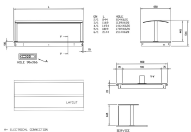

Übersicht

Einbau-Warmbuffet SOUL SERVICE BROWN, 4 x GN 1/1

Produktnummer: SSE-BROWN-4

Beschreibung

Das Einbau-Warmhaltebuffet mit Warmhalteplatte aus Hartglas lässt sich kompromisslos in Buffetzeilen integrieren. Das Buffet ist ideal für die Auslage von Speisen bei Temperaturen bis zu 100° C in der bedienten Essensausgabezone. Die Speisen können aus Blechen oder Auflaufformen geschöpft werden. Das Buffet ist bekannt für sein schlichtes und elegantes Design und die einfache Bedienung. Die Heisszonen sind gut sichtbar auf der Glasplatte gekennzeichnet. Erwärmt wird das Buffet über elektrische Widerstände unterhalb der Glasplatte. Ein Sicherheitsthermostat verhindert das Überhitzen.

Dieses Warmhaltebuffet ist für die vorübergehende Präsentation der Speisen gedacht. Das Gerät sollte nicht länger als 4 Std. ohne Unterbruch betrieben werden.

Produktinformationen

Technische Daten

| | |
|---|---|
| Bemerkungen: | GN-Behälter nicht inbegriffen |
| Gerätelinie: | SOUL SERVICE BROWN |
| Gerätetyp: | Einbaugerät |
| Gewicht kg brutto/netto: | 81 / 67 |
| Hustenschutz: | Ja |
| Kapazität: | 4 x GN 1/1 |
| Wärmequelle: | Glas-Warmhalteplatte, Halogenlampen |
| Elektroanschluss: | 230V / 50Hz / 1N |
| Temperaturbereich °C: | +60/+100 |
| Thermostat: | digital |
| Anschlussleistung: | 855 W / 7.56 A |
| geprüfte Umgebungstemperatur °C: | + 25 (bei 60% Luftfeuchtigkeit) |
| Material aussen: | Edelstahl |
| Material innen: | Edelstahl AISI 304 mit abgerundeten Ecken |
| Breite mm: | 1494 |
| Tiefe mm: | 650 |
| Höhe mm: | 735 |