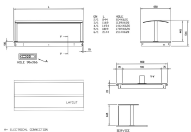

Übersicht

Einbau-Warmbuffet SOUL SERVICE BROWN, 4 x GN 1/1

Produktnummer: SSE-BROWN-4