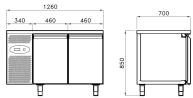

Übersicht

Kühltisch DAIQUIRI Basic Line GN 1/1, ohne Tischblatt B 1260 mm, steckerfertig

STUDIO⁵⁴
EXPERTISE IN REFRIGERATION

Produktnummer: 66130017

Beschreibung

Die 700 mm tiefen Kühltische der Linie DAIQUIRI Basic-Line GN sind konzipiert für Arbeitsbereiche mit Gastro-Norm-Massen. Die Aluminium-Handgriffe sind in der Türe oder dem Schubladenstock eingesetzt, was ein gutes Preis-Leistungs-Verhältnis ermöglicht. Der Kühltisch enthält pro Tür einen Gitterrost mit Befestigung an den Zahnstangen. Das korrekte Einstellen und Regeln der Temperatur des Kühltisches wird über eine digitale Steuerung geregelt. Für die einfache Reinigung und Langlebigkeit des Kühltisches ist ebenfalls gesorgt. Er ist innen und aussen aus einfach zu reinigendem Chromstahl AISI 304 angefertigt und entspricht den CE- und Hygienevorschriften der EU. Die Isolation ist aus FCKW-freien Materialien hergestellt, die den aktuellen Umweltgesetzen entsprechen. Die Türen mit Magnetdichtungen ermöglichen einfaches Schliessen und garantieren, dass die Kälte im Kühltisch drin bleibt.

mit Tischblatt
mit Tischblatt und Aufkantung
zentralgekühlt

Produktinformationen

Technische Daten

Anzahl Kühlfächer:	2
Gerätetyp:	BASIC LINE DAIQUIRI
Gewicht kg brutto/netto:	102 / 80
Kältemittel:	R290
Tauwasserverdunstung:	ja
Tischblatt:	ohne
Elektroanschluss:	230V / 50Hz / 1N
Kühlung:	Umluft, steckerfertig
Temperaturbereich °C:	0/+8
Thermostat:	digital
Norm Innenausbau:	Gastronorm 1/1 B 325 x T 530 mm
Abtauung:	automatisch durch Kompressorstop
Anschlussleistung:	201 W / 1.4 A
geprüfte Umgebungstemperatur °C:	+ 40 (bei 40% Luftfeuchtigkeit)
Kälteleistung:	301 W
Isolierung mm:	50
Material aussen:	Edelstahl AISI 304
Material innen:	Edelstahl AISI 304 mit abgerundeten Ecken
Türe:	Edelstahl
Türanschlag:	rechts / links
Türdichtung:	magnetisch
im Lieferumfang enthalten:	pro Kühlfach 1 Rost GN 1/1 530 x 325 mm mit 1 Paar 'U'-Schienen

Breite mm:	1260
Tiefe mm:	700
Höhe mm:	810
Füsse:	4