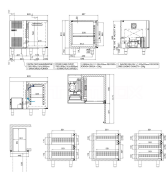

Übersicht

Kühltisch DAIQUIRI Basic Line GN 1/1, ohne Tischblatt B 920 mm, steckerfertig

STUDIO 54
EXPERTISE IN REFRIGERATION

Produktnummer: 66130007

Beschreibung

Die 700 mm tiefen Kühltische der Linie DAIQUIRI Basic-Line GN sind konzipiert für Arbeitsbereiche mit Gastro-Norm-Massen. Die Aluminium-Handgriffe sind in der Türe oder dem Schubladenstock eingesetzt, was ein gutes Preis-Leistungs-Verhältnis ermöglicht. Der Kühltisch enthält pro Tür einen Gitterrost mit Befestigung an den Zahnstangen. Das korrekte Einstellen und Regeln der Temperatur des Kühltisches wird über eine digitale Steuerung geregelt. Für die einfache Reinigung und Langlebigkeit des Kühltisches ist ebenfalls gesorgt. Er ist innen und aussen aus einfach zu reinigendem Chromstahl AISI 304 angefertigt und entspricht den CE- und Hygienevorschriften der EU. Die Isolation ist aus FCKW-freien Materialien hergestellt, die den aktuellen Umweltgesetzen entsprechen. Die Türen mit Magnetdichtungen ermöglichen einfaches Schliessen und garantieren, dass die Kälte im Kühltisch drin bleibt.

mit Tischblatt
mit Tischblatt und Aufkantung
zentralgekühlt

Produktinformationen

Technische Daten

Anzahl Kühlfächer:	1
Gerätetyp:	BASIC LINE DAIQUIRI
Gewicht kg brutto/netto:	82 / 60
Kältemittel:	R290
Tauwasserverdunstung:	ja
Tischblatt:	ohne
Elektroanschluss:	230V / 50Hz / 1N
Kühlung:	Umluft, steckerfertig
Temperaturbereich °C:	0/+8
Thermostat:	digital
Norm Innenausbau:	Gastronorm 1/1 B 325 x T 530 mm
Abtauung:	automatisch durch Kompressorstop
Anschlussleistung:	195 W / 1.32 A
geprüfte Umgebungstemperatur °C:	+ 40 (bei 40% Luftfeuchtigkeit)
Kälteleistung:	315 W
Isolierung mm:	50
Material aussen:	Edelstahl AISI 304
Material innen:	Edelstahl AISI 304 mit abgerundeten Ecken
Türe:	Edelstahl
Türanschlag:	rechts / links
Türdichtung:	magnetisch
im Lieferumfang enthalten:	pro Kühlfach 1 Rost GN 1/1 530 x 325 mm mit 1 Paar 'U'-Schienen

Breite mm:	920
Tiefe mm:	700
Höhe mm:	810
Füsse:	6