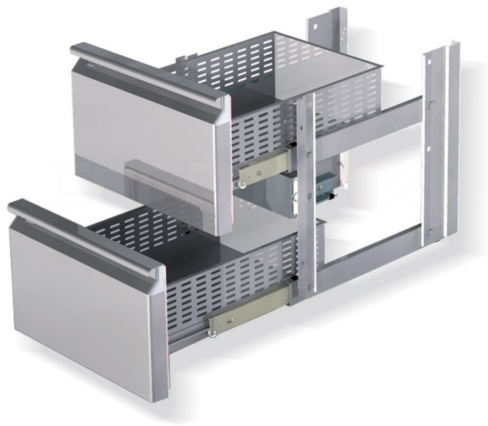

# Kit Schubladenmodul für nachträglichen Einbau, 2 Schubladen 1/2 - 1/2

**STUDIO** 54  
EXPERTISE IN REFRIGERATION

Produktnummer: 66157330

## Beschreibung

Einbauset Schubladenmodul für den nachträglichen Einbau in Ihr Kühpult.

Schubladen im Höhenverhältnis 1/2 zu 1/2.