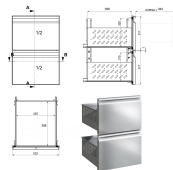

# Kit Schubladenmodul für nachträglichen Einbau, 2 Schubladen 1/2 - 1/2

**STUDIO** 54  
EXPERTISE IN REFRIGERATION

Produktnummer: 66157330

## Beschreibung

Einbauset Schubladenmodul für den nachträglichen Einbau in Ihr Kühpult.

Schubladen im Höhenverhältnis 1/2 zu 1/2.