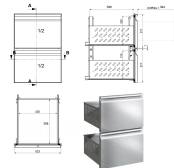

# Kit Schubladenmodul für nachträglichen Einbau, 2 Schubladen 1/2 - 1/2

**STUDIO** 54  
EXPERTISE IN REFRIGERATION

Produktnummer: 66157330

## Beschreibung

Einbauset Schubladenmodul für den nachträglichen Einbau in Ihr Kühpult.

Schubladen im Höhenverhältnis 1/2 zu 1/2.