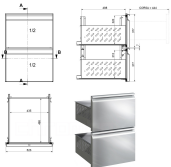

# Kit Schubladenmodul für nachträglichen Einbau, 2 Schubladen 1/2 - 1/2

**STUDIO** 54  
EXPERTISE IN REFRIGERATION

Produktnummer: 66157330

## Beschreibung

Einbauset Schubladenmodul für den nachträglichen Einbau in Ihr Kühpult.

Schubladen im Höhenverhältnis 1/2 zu 1/2.