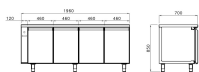

Übersicht

Kühltisch DAIQUIRI Basic Line GN 1/1, mit Tischblatt B 1960 mm, zentralgekühlt

STUDIO 54
EXPERTISE IN REFRIGERATION

Produktnummer: 66130290

Beschreibung

Die 700 mm tiefen Kühltische der Linie DAIQUIRI Basic-Line GN sind konzipiert für Arbeitsbereiche mit Gastro-Norm-Massen. Die Aluminium-Handgriffe sind in der Türe oder dem Schubladenstock eingesetzt, was ein gutes Preis-Leistungs-Verhältnis ermöglicht. Der Kühltisch enthält pro Tür einen Gitterrost mit Befestigung an den Zahnstangen. Das korrekte Einstellen und Regeln der Temperatur des Kühltisches wird über eine digitale Steuerung geregelt. Für die einfache Reinigung und Langlebigkeit des Kühltisches ist ebenfalls gesorgt. Er ist innen und aussen aus einfach zu reinigendem Chromstahl AISI 304 angefertigt und entspricht den CE- und Hygienevorschriften der EU. Die Isolation ist aus FCKW-freien Materialien hergestellt, die den aktuellen Umweltgesetzen entsprechen. Die Türen mit Magnetdichtungen ermöglichen einfaches Schliessen und garantieren, dass die Kälte im Kühltisch drin bleibt.

ohne Tischblatt
Tischblatt mit Aufkantung
mit Kühlaggregat

Produktinformationen

Technische Daten

Anzahl Kühlfächer:	4
Gerätetyp:	BASIC LINE DAIQUIRI
Gewicht kg brutto/netto:	136 / 104
Kältemittel:	R134A
Tauwasserverdunstung:	nein, Ablauf am Boden
Tischblatt:	Edelstahl
Elektroanschluss:	230V / 50Hz / 1N
Kühlung:	Umluft, zentralgekühlt
Temperaturbereich °C:	0/+8
Thermostat:	digital
Norm Innenausbau:	Gastronorm 1/1 B 325 x T 530 mm
Abtauung:	automatisch durch Kompressorstop
geprüfte Umgebungstemperatur °C:	+ 40 (bei 40% Luftfeuchtigkeit)
Isolierung mm:	50
Material aussen:	Edelstahl AISI 304
Material innen:	Edelstahl AISI 304 mit abgerundeten Ecken
Türe:	Edelstahl
Türanschlag:	rechts / links
Türdichtung:	magnetisch
im Lieferumfang enthalten:	pro Kühlfach 1 Rost GN 1/1 530 x 325 mm mit 1 Paar 'U'-Schienen
Breite mm:	1960
Tiefe mm:	700

Höhe mm:	850
Füsse:	5