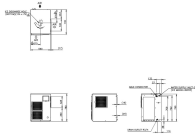

Übersicht

Nuggetmaschine HOSHIZAKI FM-480AK HOSHIZAKI HCN-SB 330 kg/24h

Produktnummer: FM-480AKE-HCN-SB