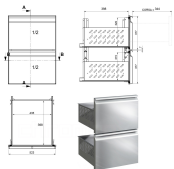

Übersicht

Aufpreis Schubladenmodul T580, 2 Schubladen 1/2 - 1/2

Produktnummer: 66257096

STUDIO 54
EXPERTISE IN REFRIGERATION

Beschreibung

Schubladenmodul für die einfachere Bedienung Ihres Kühlpults mit Korpustiefe 580 mm. Aufpreis anstelle einer Flügeltür.

Schubladen im Höhenverhältnis 1/2 zu 1/2.