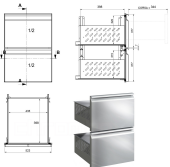

Übersicht

Aufpreis Schubladenmodul T580, 2 Schubladen 1/2 - 1/2

Produktnummer: 66257096

STUDIO 54
EXPERTISE IN REFRIGERATION

Beschreibung

Schubladenmodul für die einfachere Bedienung Ihres Kühlpults mit Korpus-tiefe 580 mm. Aufpreis anstelle einer Flügeltür.

Schubladen im Höhenverhältnis 1/2 zu 1/2.