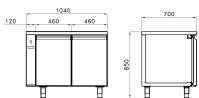

Übersicht

Kühltisch DAIQUIRI Basic Line GN 1/1, ohne Tischblatt B 1040 mm, zentralgekühlt

STUDIO 54
EXPERTISE IN REFRIGERATION

Produktnummer: 66130214

Beschreibung

Die 700 mm tiefen Kühltische der Linie DAIQUIRI Basic-Line GN sind konzipiert für Arbeitsbereiche mit Gastro-Norm-Massen. Die Aluminium-Handgriffe sind in der Türe oder dem Schubladenstock eingesetzt, was ein gutes Preis-Leistungs-Verhältnis ermöglicht. Der Kühltisch enthält pro Türe einen Gitterrost mit Befestigung an den Zahnstangen. Das korrekte Einstellen und Regeln der Temperatur des Kühltisches wird über eine digitale Steuerung geregelt. Für die einfache Reinigung und Langlebigkeit des Kühltisches ist ebenfalls gesorgt. Er ist innen und aussen aus einfach zu reinigendem Chromstahl AISI 304 angefertigt und entspricht den CE- und Hygienevorschriften der EU. Die Isolation ist aus FCKW-freien Materialien hergestellt, die den aktuellen Umweltgesetzen entsprechen. Die Türen mit Magnetdichtungen ermöglichen einfaches Schliessen und garantieren, dass die Kälte im Kühltisch drin bleibt.

- mit Tischblatt
- mit Tischblatt und Aufkantung
- mit Kühlaggregat

Produktinformationen

Technische Daten

Anzahl Kühlfächer:	2
Gerätetyp:	BASIC LINE DAIQUIRI
Gewicht kg brutto/netto:	81 / 62, 98 / 76
Kältemittel:	R134A
Tauwasserverdunstung:	nein, Ablauf am Boden
Tischblatt:	ohne
Elektroanschluss:	230V / 50Hz / 1N
Kühlung:	Umluft, zentralgekühlt
Temperaturbereich °C:	0/+8
Thermostat:	digital
Norm Innenausbau:	Gastronorm 1/1 B 325 x T 530 mm
Abtauung:	automatisch durch Kompressorstop
geprüfte Umgebungstemperatur °C:	+ 40 (bei 40% Luftfeuchtigkeit)
Isolierung mm:	50
Material aussen:	Edelstahl AISI 304
Material innen:	Edelstahl AISI 304 mit abgerundeten Ecken
Türe:	Edelstahl
Türanschlag:	rechts / links
Türdichtung:	magnetisch
im Lieferumfang enthalten:	pro Kühlfach 1 Rost GN 1/1 530 x 325 mm mit 1 Paar 'U'-Schienen
Breite mm:	1040
Tiefe mm:	700

Höhe mm:	810
Füsse:	4