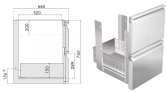

Übersicht

Aufpreis Schubladenmodul H760, 1/2 - 1,5 zu Saladette GN-PREMIUM

STUDIO 54
EXPERTISE IN REFRIGERATION

Produktnummer: 66257177

Beschreibung

Schubladenmodul für die einfachere Bedienung Ihrer Saladette mit Höhe 760 mm. Aufpreis anstelle einer Flügeltür.