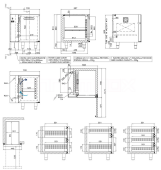

Übersicht

Kühltisch DAIQUIRI Basic Line GN 1/1, ohne Tischblatt B 720 mm, zentralgeküh

STUDIO⁵⁴
EXPERTISE IN REFRIGERATION

Produktnummer: 66130204

Beschreibung

Die 700 mm tiefen Kühltische der Linie DAIQUIRI Basic-Line GN sind konzipiert für Arbeitsbereiche mit Gastro-Norm-Massen. Die Aluminium-Handgriffe sind in der Türe oder dem Schubladenstock eingesetzt, was ein gutes Preis-Leistungs-Verhältnis ermöglicht. Der Kühltisch enthält pro Tür einen Gitterrost mit Befestigung an den Zahnstangen. Das korrekte Einstellen und Regeln der Temperatur des Kühltisches wird über eine digitale Steuerung geregelt. Für die einfache Reinigung und Langlebigkeit des Kühltisches ist ebenfalls gesorgt. Er ist innen und aussen aus einfach zu reinigendem Chromstahl AISI 304 angefertigt und entspricht den CE- und Hygienevorschriften der EU. Die Isolation ist aus FCKW-freien Materialien hergestellt, die den aktuellen Umweltgesetzen entsprechen. Die Türen mit Magnetdichtungen ermöglichen einfaches Schliessen und garantieren, dass die Kälte im Kühltisch drin bleibt.

- mit Tischblatt
- mit Tischblatt und Aufkantung
- mit Kühlaggregat

Produktinformationen

Technische Daten

Anzahl Kühlfächer:	1
Gerätetyp:	BASIC LINE DAIQUIRI
Gewicht kg brutto/netto:	64 / 42
Kältemittel:	R134A
Tauwasserverdunstung:	nein, Ablauf am Boden
Tischblatt:	ohne
Elektroanschluss:	230V / 50Hz / 1N
Kühlung:	Umluft, zentralgekühlt
Temperaturbereich °C:	0/+8
Thermostat:	digital
Norm Innenausbau:	Gastronorm 1/1 B 325 x T 530 mm
Abtauung:	automatisch durch Kompressorstop
geprüfte Umgebungstemperatur °C:	+ 40 (bei 40% Luftfeuchtigkeit)
Isolierung mm:	50
Material aussen:	Edelstahl AISI 304
Material innen:	Edelstahl AISI 304 mit abgerundeten Ecken
Türe:	Edelstahl
Türanschlag:	rechts / links
Türdichtung:	magnetisch
im Lieferumfang enthalten:	pro Kühlfach 1 Rost GN 1/1 530 x 325 mm mit 1 Paar 'U'-Schienen
Breite mm:	720
Tiefe mm:	700

Höhe mm:	810
Füsse:	4