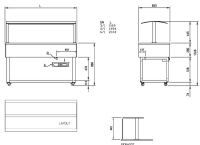

Optionen

Farbe

Hemlock nordique

RAL special

Wenge dunkel