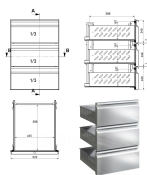

Übersicht

Aufpreis Schubladenmodul T580, 3 Schubladen 1/3 - 1/3 - 1/3 für Kühlpult mit 1 Tür

STUDIO 54
EXPERTISE IN REFRIGERATION

Produktnummer: 66257105

Beschreibung

Schubladenmodul für die einfachere Bedienung Ihres Kühlpults. Aufpreis anstelle einer Flügeltür.

3 Schubladen mit gleicher Höhe.