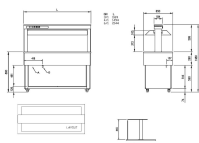

Übersicht

Warmbuffet TRADITION BROWN, 4 x GN 1/1

Produktnummer: TR-BROWN-4H

Optionen

Farbe

Hemlock nordique

RAL special

Wenge dunkel