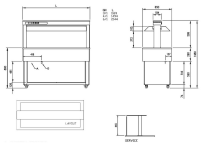

Übersicht

Warmbuffet TRADITION BROWN, 4 x GN 1/1

Produktnummer: TR-BROWN-4H

Optionen

Farbe

Hemlock nordique

RAL special

Wenge dunkel