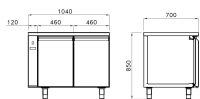

Übersicht

Kühltisch DAIQUIRI Basic Line GN 1/1, mit Tischblatt B 1040 mm, zentralgekühlt

STUDIO 54
EXPERTISE IN REFRIGERATION

Produktnummer: 66130210

Beschreibung

Die 700 mm tiefen Kühltische der Linie DAIQUIRI Basic-Line GN sind konzipiert für Arbeitsbereiche mit Gastro-Norm-Massen. Die Aluminium-Handgriffe sind in der Türe oder dem Schubladenstock eingesetzt, was ein gutes Preis-Leistungs-Verhältnis ermöglicht. Der Kühltisch enthält pro Türe einen Gitterrost mit Befestigung an den Zahnstangen. Das korrekte Einstellen und Regeln der Temperatur des Kühltisches wird über eine digitale Steuerung geregelt. Für die einfache Reinigung und Langlebigkeit des Kühltisches ist ebenfalls gesorgt. Er ist innen und aussen aus einfach zu reinigendem Chromstahl AISI 304 angefertigt und entspricht den CE- und Hygienevorschriften der EU. Die Isolation ist aus FCKW-freien Materialien hergestellt, die den aktuellen Umweltgesetzen entsprechen. Die Türen mit Magnetdichtungen ermöglichen einfaches Schliessen und garantieren, dass die Kälte im Kühltisch drin bleibt.

ohne Tischblatt
Tischblatt mit Aufkantung
mit Kühlaggregat

Produktinformationen

Technische Daten

Anzahl Kühlfächer:	2
Gerätetyp:	BASIC LINE DAIQUIRI
Gewicht kg brutto/netto:	81 / 62
Kältemittel:	R134A
Tauwasserverdunstung:	nein, Ablauf am Boden
Tischblatt:	Edelstahl
Elektroanschluss:	230V / 50Hz / 1N
Kühlung:	Umluft, zentralgekühlt
Temperaturbereich °C:	0/+8
Thermostat:	digital
Norm Innenausbau:	Gastronorm 1/1 B 325 x T 530 mm
Abtauung:	automatisch durch Kompressorstop
geprüfte Umgebungstemperatur °C:	+ 40 (bei 40% Luftfeuchtigkeit)
Isolierung mm:	50
Material aussen:	Edelstahl AISI 304
Material innen:	Edelstahl AISI 304 mit abgerundeten Ecken
Türe:	Edelstahl
Türanschlag:	rechts / links
Türdichtung:	magnetisch
im Lieferumfang enthalten:	pro Kühlfach 1 Rost GN 1/1 530 x 325 mm mit 1 Paar 'U'-Schienen
Breite mm:	1040
Tiefe mm:	700

Höhe mm:	850
Füsse:	4