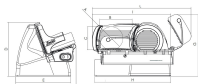

A 143 mm
B 202 mm
C 145 mm
D 185 mm
E 202 mm
F 202 mm
G 120 mm
H 120 mm
I 145 mm
J 145 mm

Motor Ø 202 mm
Schnitttiefe 12 mm