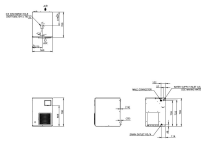

Übersicht

Crasheismaschine HOSHIZAKI FM-300AKE-HC-SB 250 kg/24h

HOSHIZAKI

Produktnummer: FM-300AKE-HC-SB