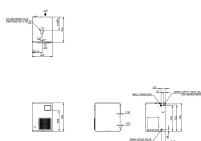

Übersicht

Crasheismaschine HOSHIZAKI FM-300AKE-HC-SB 250 kg/24h

HOSHIZAKI

Produktnummer: FM-300AKE-HC-SB