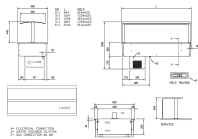

Produktnummer: 7DRGR4FIS0A01