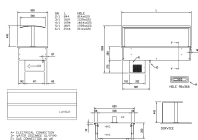

Produktnummer: 7DRGR4FIS0A01