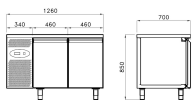

## Beschreibung

Die 700 mm tiefen Kühltische der Linie DAIQUIRI Basic-Line GN sind konzipiert für Arbeitsbereiche mit Gastro-Norm-Massen. Die Aluminium-Handgriffe sind in der Türe oder dem Schubladenstock eingesetzt, was ein gutes Preis-Leistungs-Verhältnis ermöglicht. Der Kühltisch enthält pro Tür einen Gitterrost mit Befestigung an den Zahnstangen. Das korrekte Einstellen und Regeln der Temperatur des Kühltisches wird über eine digitale Steuerung geregelt. Für die einfache Reinigung und Langlebigkeit des Kühltisches ist ebenfalls gesorgt. Er ist innen und aussen aus einfach zu reinigendem Chromstahl AISI 304 angefertigt und entspricht den CE- und Hygienevorschriften der EU. Die Isolation ist aus FCKW-freien Materialien hergestellt, die den aktuellen Umweltgesetzen entsprechen. Die Türen mit Magnetdichtungen ermöglichen einfaches Schliessen und garantieren, dass die Kälte im Kühltisch drin bleibt.

### Technische Daten

Anzahl Kühlfächer:	2
Gerätetyp:	BASIC LINE DAIQUIRI
Gewicht kg brutto/netto:	102 / 80
Kältemittel:	R290
Tauwasserverdunstung:	ja
Tischblatt:	Edelstahl
Elektroanschluss:	230V / 50Hz / 1N
Kühlung:	Umluft, steckerfertig
Temperaturbereich °C:	0/+8
Thermostat:	digital
Norm Innenausbau:	Gastronorm 1/1 B 325 x T 530 mm
Abtauung:	automatisch durch Kompressorstop
Anschlussleistung:	201 W / 1.4 A
geprüfte Umgebungstemperatur °C:	+ 40 ( bei 40% Luftfeuchtigkeit)
Kälteleistung:	301 W
Isolierung mm:	50
Material aussen:	Edelstahl AISI 304
Material innen:	Edelstahl AISI 304 mit abgerundeten Ecken
Türe:	Edelstahl
Türanschlag:	rechts / links
Türdichtung:	magnetisch
im Lieferumfang enthalten:	pro Kühlfach 1 Rost GN 1/1 530 x 325 mm mit 1 Paar 'U'-Schienen