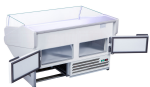

# Frischwaretheke SALINA LUX SELF, 150 breit

Tecnodom

Produktnummer: SL150SELFCGROSSO

## Beschreibung

Die Frischwaretheke SALINA LUX SELF des Herstellers Tecnodom ist für die Selbstbedienung von verpackten Produkten ausgelegt. Bedienseitig verfügt diese Frischwaretheke über gekühlte Vorratsbereiche mit Pendeltüren. So lässt sich die Auslagefläche sofort wieder auffüllen ohne unnötige Wege zum entfernten Lagerraum. Die Frischwaretheke SALINA LUX SELF vereint italienische Technologie, Design und Produktion mit geringem Energieverbrauch und minimierter Umweltbelastung.

### Standardmässige Eigenschaften

- Thermogeformte und isolierte Seitenwände mit Seitenwand aus gehärtetem Glas (Dicke jeweils 50 mm)
- Weiße, atoxisch vorlackierte Stahlblechauslage (für Lebensmittel geeignet)
- Elektronisches Bedienfeld
- Bedienseitig gekühlter Vorratsbereich mit Pendeltüren
- Arbeitsplatte aus Edelstahl
- Anzeigefläche aus ungiftigen, weiß lackierten, lebensmittelgeeigneten Stahlblechen
- Manuelle, herausnehmbare Kondensatverdampfungsschale
- Abtauung durch Zyklusstopp