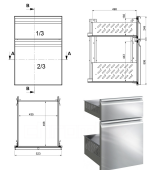

# Kit Schubladenmodul für nachträglichen Einbau, 2 Schubladen 1/3 - 2/3

**STUDIO** 54  
EXPERTISE IN REFRIGERATION

Produktnummer: 66157331

## Beschreibung

Einbauset Schubladenmodul für den nachträglichen Einbau in Ihr Kühpult.

2 Schubladen im Höhenverhältnis 1/3 zu 2/3.