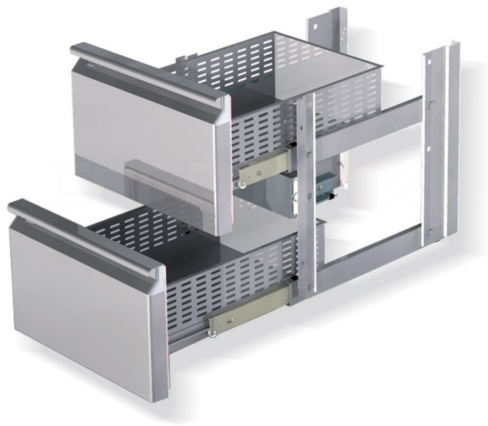

# Kit Schubladenmodul für nachträglichen Einbau, 2 Schubladen 1/3 - 2/3

**STUDIO** 54  
EXPERTISE IN REFRIGERATION

Produktnummer: 66157331

## Beschreibung

Einbauset Schubladenmodul für den nachträglichen Einbau in Ihr Kühpult.

2 Schubladen im Höhenverhältnis 1/3 zu 2/3.