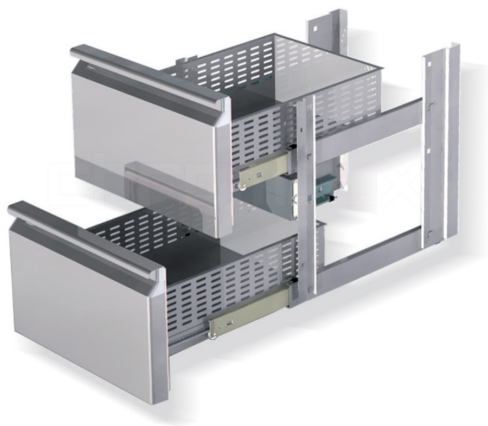

Übersicht

Kit Schubladenmodul für nachträglichen Einbau, 2 Schubladen 1/3 - 2/3

STUDIO 54
EXPERTISE IN REFRIGERATION

Produktnummer: 66157331

Beschreibung

Einbauset Schubladenmodul für den nachträglichen Einbau in Ihr Kühpult.

2 Schubladen im Höhenverhältnis 1/3 zu 2/3.