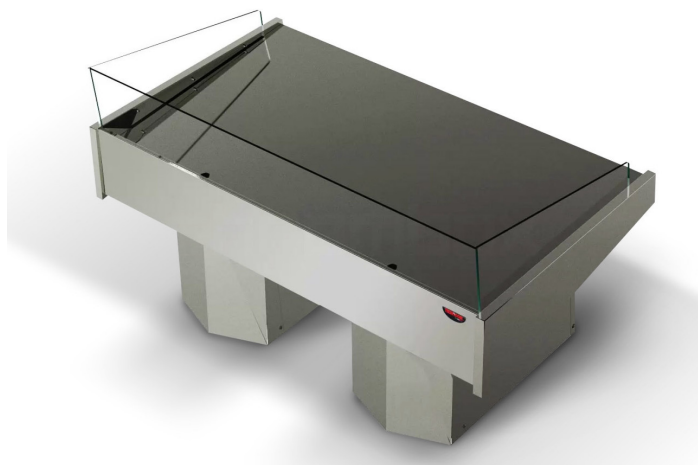

# Fischtheke NETTUNO SELF, 200 breit

Tecnodom

Produktnummer: N200SELF CG

## Beschreibung

Die gekühlte NETTUNO Fischtheke ist ausgelegt zum Befüllen mit Eis. Darauf lassen sich Frischfische und Meeresfrüchte bestens auslegen. Zeigen sie ihren Kunden die Schätze des Meeres und lassen sie ihre Köstlichkeiten auf Eis 'schwimmen'. Durch die statische Kühlung schmilzt die Eisschicht in der Fischtheke nicht und ihre Produkte trocknen nicht aus.

### Standardmässige Eigenschaften

- isolierte Seitenwände (Dicke jeweils 50 mm) mit Aufbau aus gehärtetem Glas
- Auslagefläche aus Edelstahl mit Auslass für Flüssigkeiten
- Statische Kühlung durch integrierte Kupferspirale im Kühlboden
- Elektronisches Bedienfeld
- Italienische Technologie, Design und Produktion
- einfache Installation

### Verfügbare Optionen

- Tropenausführung für die steckerfertige Version (für Umgebungstemperaturen bis +30 °C)
- Gelochter-Einlageboden in Edelstahl für Schalen- und Krustentiere
- Flexible Gastrennwand zum Unterteilen der Auslagefläche
- Fischtheke als Eckverbindung 90 Grad oder 45 Grad
- Temperaturneutrale Elemente für Waage oder Kasse
- Ohne Edelstahl-Umrahmung für die Beine