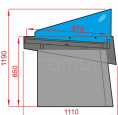

Übersicht

Fischtheke NETTUNO SELF, 200 breit

Tecnodom

Produktnummer: N200SELF CG

Optionen

Kühlung

mit Aggregat

zentralgekühlt (ZK*)