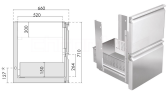

Übersicht

Aufpreis Schubladenmodul H710, 1/2 - 1,5 zu Saladette GN-PREMIUM

STUDIO 54
EXPERTISE IN REFRIGERATION

Produktnummer: 66257175

Beschreibung

Schubladenmodul für die einfachere Bedienung Ihres Saladette mit Höhe 710 mm. Aufpreis anstelle einer Flügeltür.