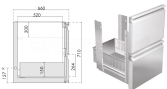

Übersicht

Aufpreis Schubladenmodul H710, 1/2 - 1,5 zu Saladette GN-PREMIUM

STUDIO 54
EXPERTISE IN REFRIGERATION

Produktnummer: 66257175

Beschreibung

Schubladenmodul für die einfachere Bedienung Ihres Saladette mit Höhe 710 mm. Aufpreis anstelle einer Flügeltür.