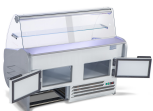

# Frischwaretheke SALINA 80 V VCC, 200 breit

Tecnodom

Produktnummer: S80200VVCCCGROSSO

## Beschreibung

Die Frischwaretheke mit der gebogenen Scheibe, mit Deckblech.

- Ideal für enge Stellen
- Reduzierter Platzbedarf (nur 900 mm Tiefe)
- Italienische Technologie, Design und Produktion
- Einfache Installation
- Geringer Energieverbrauch und geringe Umweltbelastung
- Weißer vorlackierter atoxischer (für Lebensmittel geeignet) Stahlblechbehälter

### Standardmässige Eigenschaften

- Thermogeformte und isolierte Seitenwände mit Seitenwand aus gehärtetem Glas (Dicke jeweils 40 mm)
- Elektronisches Bedienfeld
- Kühlraum mit Türen
- LED Deckenleuchte
- Arbeitsplatte aus Edelstahl
- Anzeigefläche aus ungiftigen, weiß lackierten, lebensmittelgeeigneten Stahlblechen
- Manuelle, herausnehmbare Kondensatverdampfungsschale
- Abtauen außerhalb des Zyklus