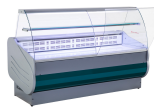

# Frischwaretheke SALINA 80 V VCC, 300 breit

Tecnodom

Produktnummer: S80300VVCCCGROSSO

## Beschreibung

Die Frischwaretheke mit der gebogenen Scheibe, mit Deckblech.

- Ideal für enge Stellen
- Reduzierter Platzbedarf (nur 900 mm Tiefe)
- Italienische Technologie, Design und Produktion
- Einfache Installation
- Geringer Energieverbrauch und geringe Umweltbelastung
- Weißer vorlackierter atoxischer (für Lebensmittel geeignet) Stahlblechbehälter