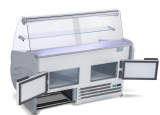

# Frischwaretheke SALINA 80 V VCC, 300 breit

Tecnodom

Produktnummer: S80300VVCCCGROSSO

## Beschreibung

Die Frischwaretheke mit der gebogenen Scheibe, mit Deckblech.

- Ideal für enge Stellen
- Reduzierter Platzbedarf (nur 900 mm Tiefe)
- Italienische Technologie, Design und Produktion
- Einfache Installation
- Geringer Energieverbrauch und geringe Umweltbelastung
- Weißer vorlackierter atoxischer (für Lebensmittel geeignet) Stahlblechbehälter

### Standardmässige Eigenschaften

- Thermogeformte und isolierte Seitenwände mit Seitenwand aus gehärtetem Glas (Dicke jeweils 40 mm)
- Elektronisches Bedienfeld
- Kühlraum mit Türen
- LED Deckenleuchte
- Arbeitsplatte aus Edelstahl
- Anzeigefläche aus ungiftigen, weiß lackierten, lebensmittelgeeigneten Stahlblechen
- Manuelle, herausnehmbare Kondensatverdampfungsschale
- Abtauen außerhalb des Zyklus