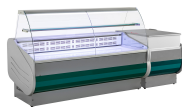

# Frischwaretheke SALINA 80 V VCC, 300 breit

Tecnodom

Produktnummer: S80300VVCCCGROSSO

## Beschreibung

Die Frischwaretheke mit der gebogenen Scheibe, mit Deckblech.

- Ideal für enge Stellen
- Reduzierter Platzbedarf (nur 900 mm Tiefe)
- Italienische Technologie, Design und Produktion
- Einfache Installation
- Geringer Energieverbrauch und geringe Umweltbelastung
- Weißer vorlackierter atoxischer (für Lebensmittel geeignet) Stahlblechbehälter