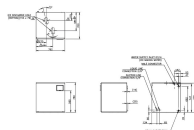

Übersicht

Nuggetmaschine HOSHIZAKI FM-1200ALKE-R452-N-SB 920 kg/24h

HOSHIZAKI

Produktnummer: FM-1200ALKE-R452-N-SB